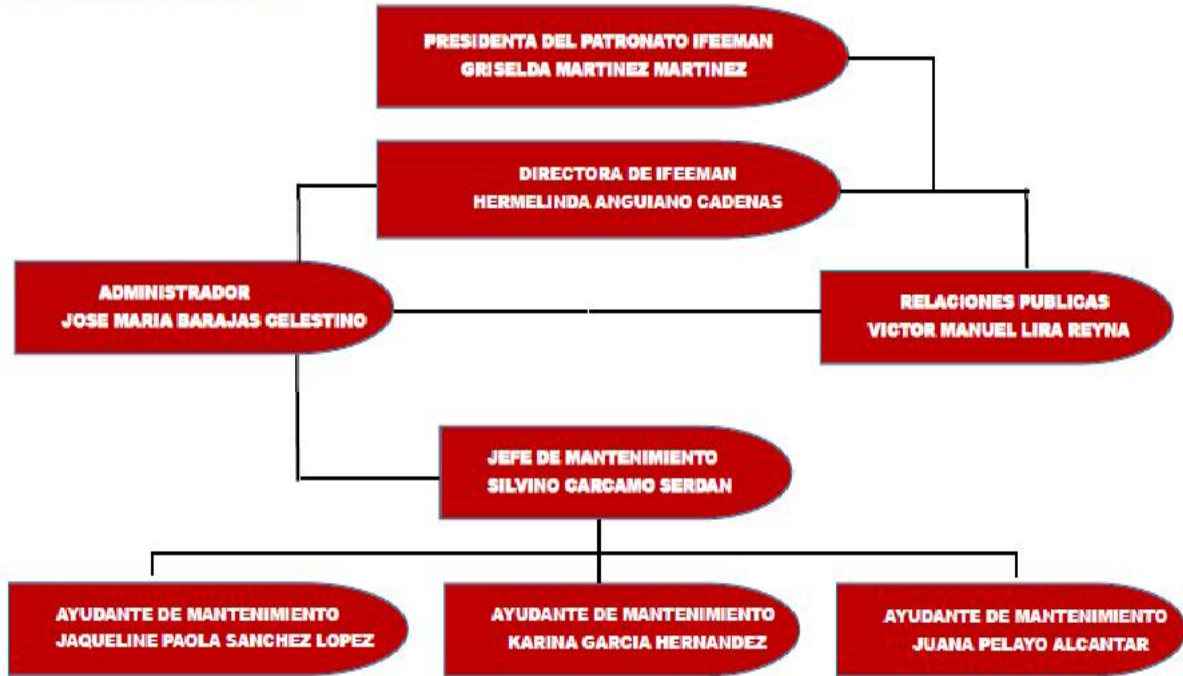

Estructura Orgánica

**“2021, Año de Griselda Álvarez Ponce de León”
¡Por amor a Manzanillo, hagamos historia!**

Av. Elías Zamora Verduzco No. 2211, Col. Salagua, C.P. 28867 Manzanillo, Colima Tel. 33 55880

Email: fiestasmanzanillo@hotmail.com

Organigrama Ifeeman

IFEEMAN
INSTITUTO DE FERIAS, EVENTOS Y
EXPOSICIONES DE MANZANILLO

**“2021, Año de Griselda Álvarez Ponce de León”
¡Por amor a Manzanillo, hagamos historia!**