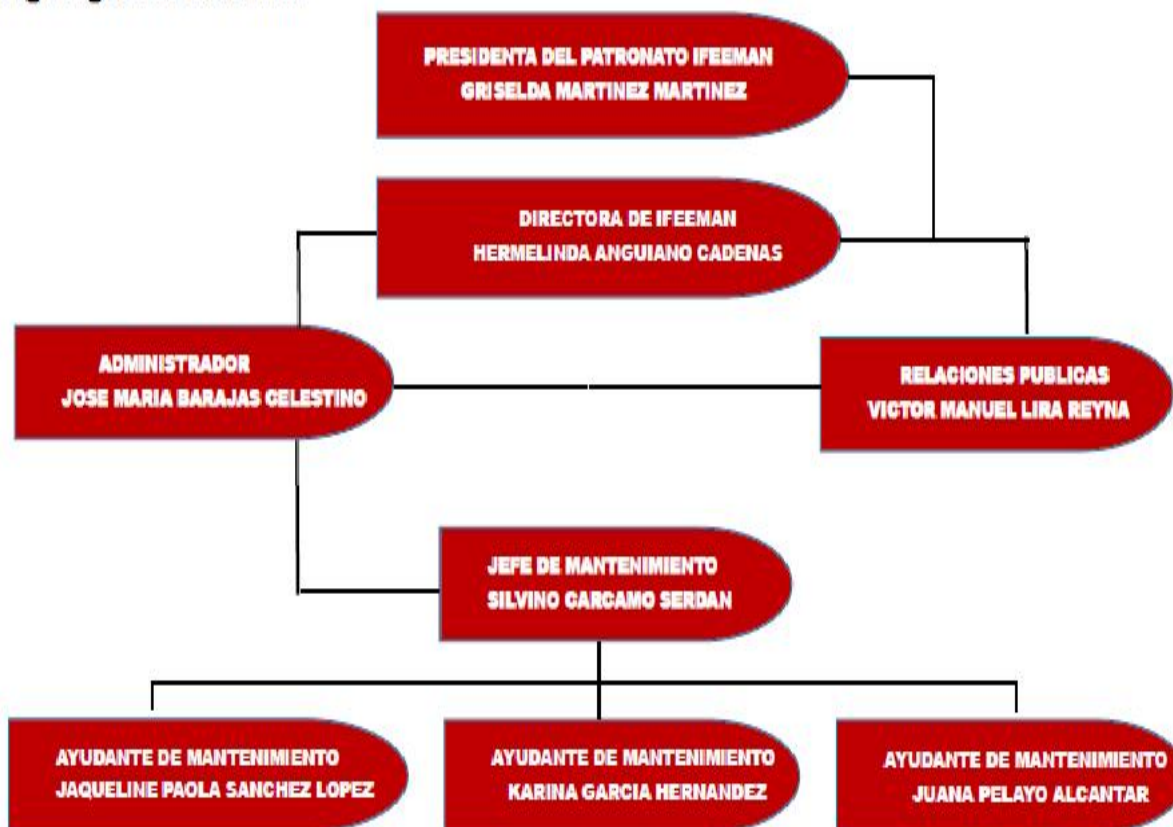

Estructura Orgánica

**“2021, Año de Griselda Álvarez Ponce de León”
¡Por amor a Manzanillo, hagamos historia!**

Av. Elías Zamora Verduzco No. 2211, Col. Salagua, C.P. 28867 Manzanillo, Colima Tel. 33 55880

Email: fiestasmanzanillo@hotmail.com

Organigrama Ifeeman

**“2021, Año de Griselda Álvarez Ponce de León”
¡Por amor a Manzanillo, hagamos historia!**

Av. Elías Zamora Verduzco No. 2211, Col. Salagua, C.P. 28867 Manzanillo, Colima Tel. 33 55880

Email: fiestasmanzanillo@hotmail.com

**“2021, Año de Griselda Álvarez Ponce de León”
¡Por amor a Manzanillo, hagamos historia!**

Av. Elías Zamora Verduzco No. 2211, Col. Salagua, C.P. 28867 Manzanillo, Colima Tel. 33 55880